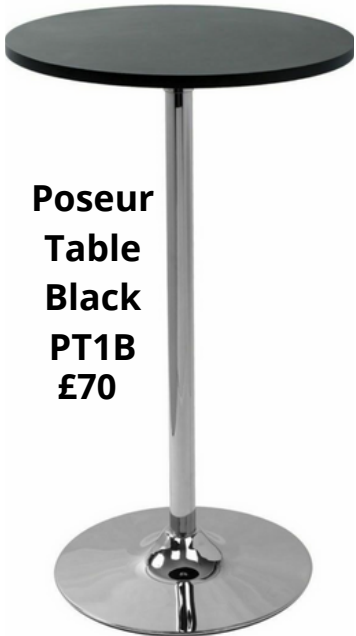

£34

**Expo
Chair Black
CHX1B**

£34

**Quilted Bar
Stool Black
BSQ1B**

£64

**Quilted Bar
Stool White
BSQ1W**

£64

**Circle Bar
Stool White
BSC1W**

£61

**Circle Bar
Stool Black
BSC1B**

£61

**Skandi Bar
Stool White
BSS1W £52**

**Industrial Bar Stool
BS1R £50**

**Tulip Bistro
Table White
BT3W**

**Poseur
Table
White
PT1W
£81**

**Silver Based
Bistro Table
White
BT2W
£77**

**Poseur
Table
Glass
PT1G
£70**

**Industrial
Bar Table
BT1R
£89**

**Bistro Table
White BT1W £69**

**Poseur
Table
Black
PT1B
£70**

**Square
Poseur
Table
Black
PT2B
£81**

**Trumpet Base
Coffee Table CTTB1W
£67**